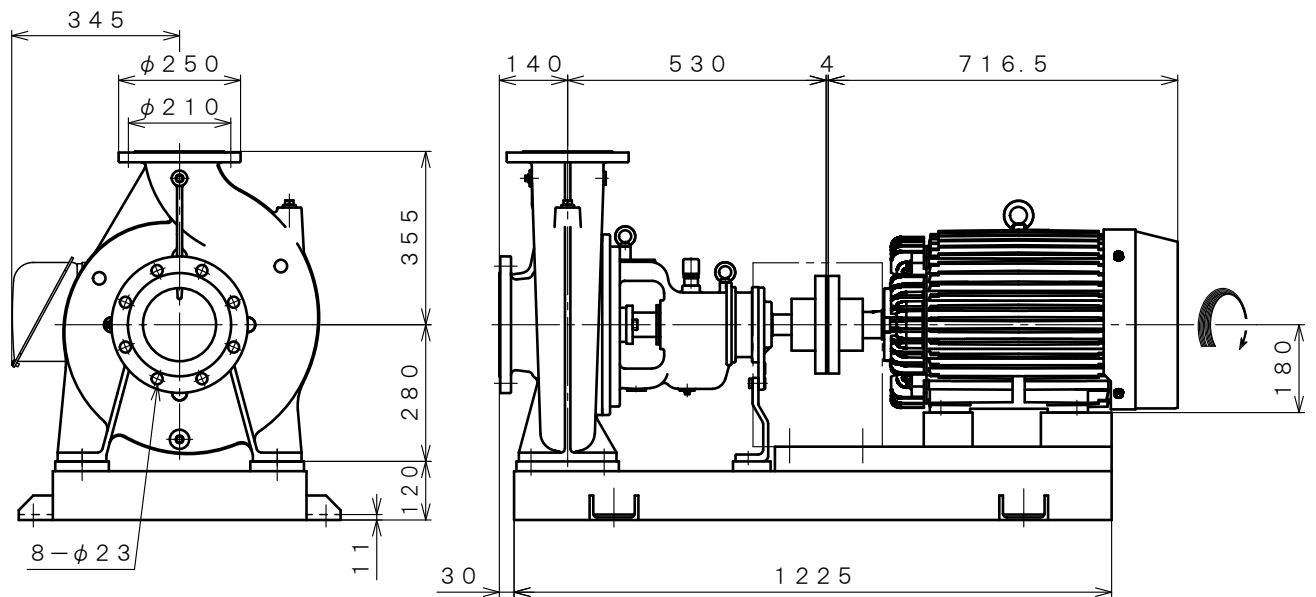

4極 POLE		御注文主 CUSTOMER			台数 QUA.	
□ ZJFS -1512F		外形寸法図 DIMENSION OF CENTRIFUGAL PUMP				
□ ZJFSO-1512F						
用途 USED FOR		機番 ITEM NO.		製番 MFG NO.		
吐出し量 CAPACITY	全揚程 TOTAL HEAD	同期速度 SPEED	出力 OUT PUT	電動機 MOTOR	メーカー MAKER	型式 TYPE
$\frac{m^3}{min}$	m	min^{-1}	30 kW	30 kW 4 P 200 V		Hz

※ ニシガキ標準モーターでの寸法です。(全閉外扇屋内型)
MOTORS ARE IN ACCORDANCE WITH NISHIGAKI STANDARDS.
(TOTALLY ENCLOSED FAN-COOLED)

単位 : mm
UNIT : mm

 西垣ポンプ製造株式会社 NISHIGAKI PUMP MFG. CO., LTD.	日付 DATE	作成 DRW.	図番 DRAWING NO.
	' 25. 4	R. Y	XB3-AJ1422CS