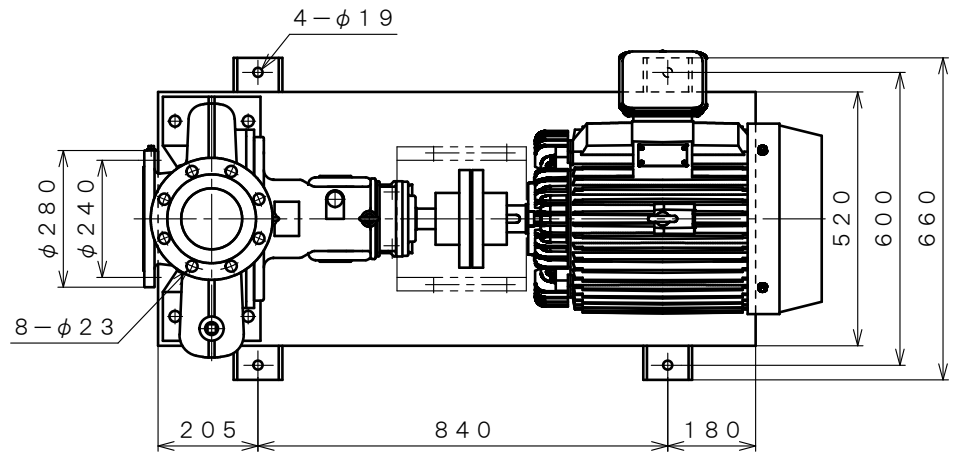

4極 POLE		御注文主 CUSTOMER			台数 QUA.	
□ ZJFS -1512F		外形寸法図 DIMENSION OF CENTRIFUGAL PUMP				
□ ZJFSO-1512F						
用途 USED FOR		機番 ITEM NO.		製番 MFG NO.		
吐出し量 CAPACITY	全揚程 TOTAL HEAD	同期速度 SPEED	出力 OUT PUT	電動機 MOTOR	メーカー MAKER	型式 TYPE
$\frac{m^3}{min}$	m	min^{-1}	30 kW	30 kW 4 P 200 V		Hz

※ ニシガキ標準モーターでの寸法です。(全閉外扇屋内型)
MOTORS ARE IN ACCORDANCE WITH NISHIGAKI STANDARDS.
(TOTALLY ENCLOSED FAN-COOLED)

単位 : mm
UNIT : mm

 西垣ポンプ製造株式会社 NISHIGAKI PUMP MFG. CO., LTD.	日付 DATE	作成 DRW.	図番 DRAWING NO.
	' 25. 4	R. Y	XB3-AJ1422CS