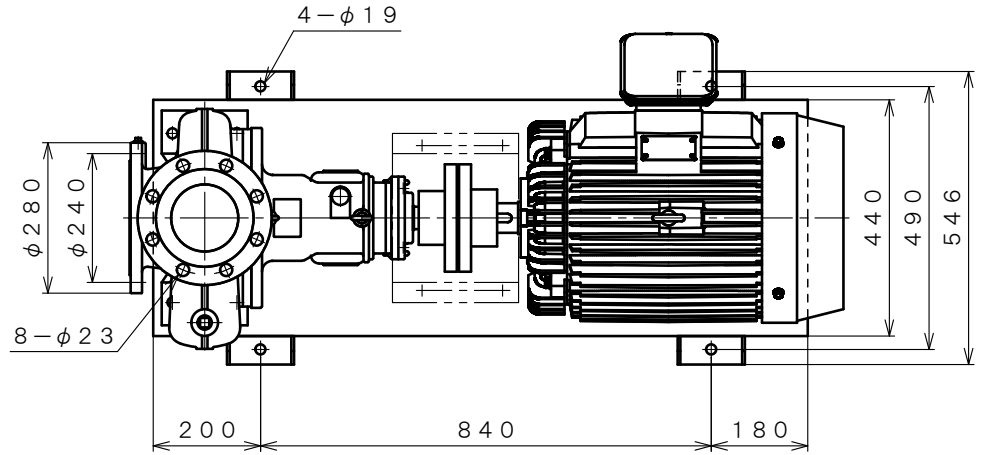

4極 POLE		御注文主 CUSTOMER			台数 QUA.	
□ ZJFS -1512E		外形寸法図 DIMENSION OF CENTRIFUGAL PUMP				
□ ZJFSO-1512E						
用途 USED FOR		機番 ITEM NO.		製番 MFG NO.		
吐出し量 CAPACITY	全揚程 TOTAL HEAD	同期速度 SPEED	出力 OUT PUT	電動機 MOTOR	メーカー MAKER	型式 TYPE
$\frac{m^3}{min}$	m	min^{-1}	30 kW	30 kW 4 P 200 V		Hz

※ ニシガキ標準モーターでの寸法です。(全閉外扇屋内型)
MOTORS ARE IN ACCORDANCE WITH NISHIGAKI STANDARDS.
(TOTALLY ENCLOSED FAN-COOLED)

単位 : mm
UNIT : mm

 西垣ポンプ製造株式会社 NISHIGAKI PUMP MFG. CO., LTD.	日付 DATE	作成 DRW.	図番 DRAWING NO.
	' 25. 4	R. Y	XB3-AJ1420CS