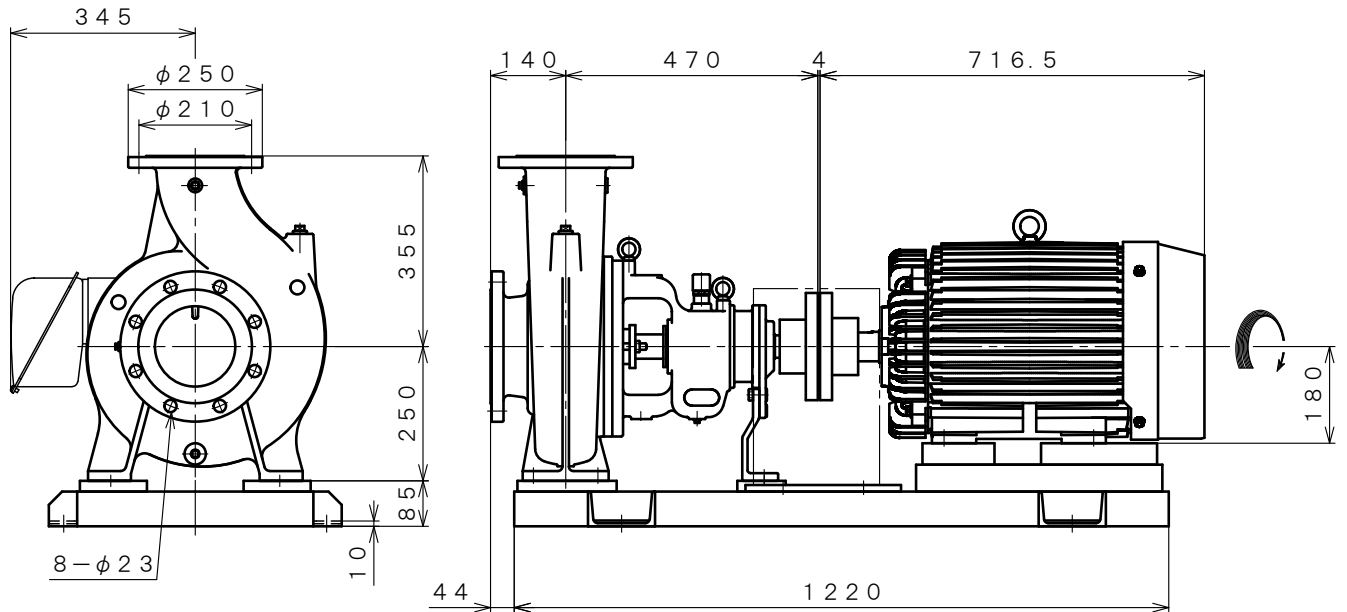

4極 POLE		御注文主 CUSTOMER			台数 QUA.	
□ ZJFS -1512E		外形寸法図 DIMENSION OF CENTRIFUGAL PUMP				
□ ZJFSO-1512E						
用途 USED FOR		機番 ITEM NO.		製番 MFG NO.		
吐出し量 CAPACITY	全揚程 TOTAL HEAD	同期速度 SPEED	出力 OUT PUT	電動機 MOTOR	メーカー MAKER	型式 TYPE
$\frac{m^3}{min}$	m	min^{-1}	30 kW	30 kW 4 P 200 V		Hz

※ ニシガキ標準モーターでの寸法です。(全閉外扇屋内型)
MOTORS ARE IN ACCORDANCE WITH NISHIGAKI STANDARDS.
(TOTALLY ENCLOSED FAN-COOLED)

単位 : mm
UNIT : mm

 西垣ポンプ製造株式会社 NISHIGAKI PUMP MFG. CO., LTD.	日付 DATE	作成 DRW.	図番 DRAWING NO.
	' 25. 4	R. Y	XB3-AJ1420CS