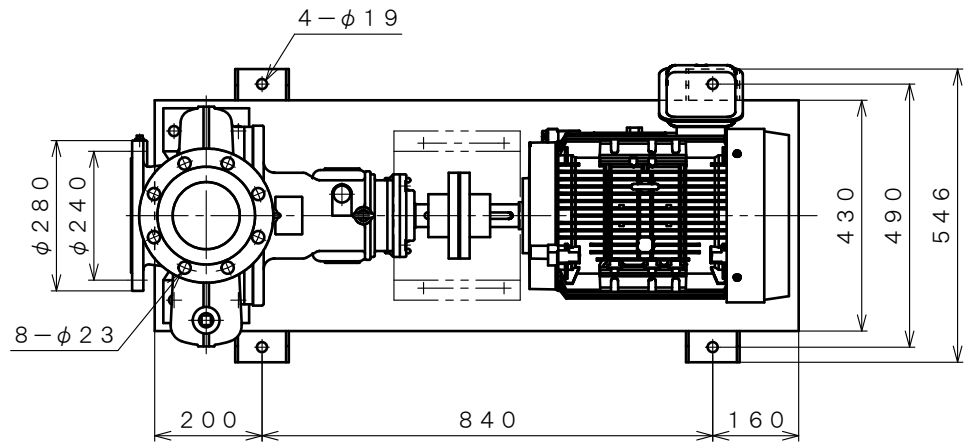

4 極 POLE		御注文主 CUSTOMER			台数 QUA.	
□ ZJFS -1512E		外形寸法図 DIMENSION OF CENTRIFUGAL PUMP				
□ ZJFSO-1512E						
用途 USED FOR		機番 ITEM NO.		製番 MFG NO.		
吐出し量 CAPACITY	全揚程 TOTAL HEAD	同期速度 SPEED	出力 OUT PUT	電動機 MOTOR	メーカー MAKER	型式 TYPE
$\frac{m^3}{min}$	m	$min^{-1}$	15 kW	15 kW 4 P 200 V		Hz

※ ニシガキ標準モーターでの寸法です。(全閉外扇屋内型)  
MOTORS ARE IN ACCORDANCE WITH NISHIGAKI STANDARDS.  
(TOTALLY ENCLOSED FAN-COOLED)

単位 : mm  
UNIT : mm

 西垣ポンプ製造株式会社 NISHIGAKI PUMP MFG. CO., LTD.	日付 DATE	作成 DRW.	図番 DRAWING NO.
	' 25. 4	R. Y	XB3-AJ1418CS