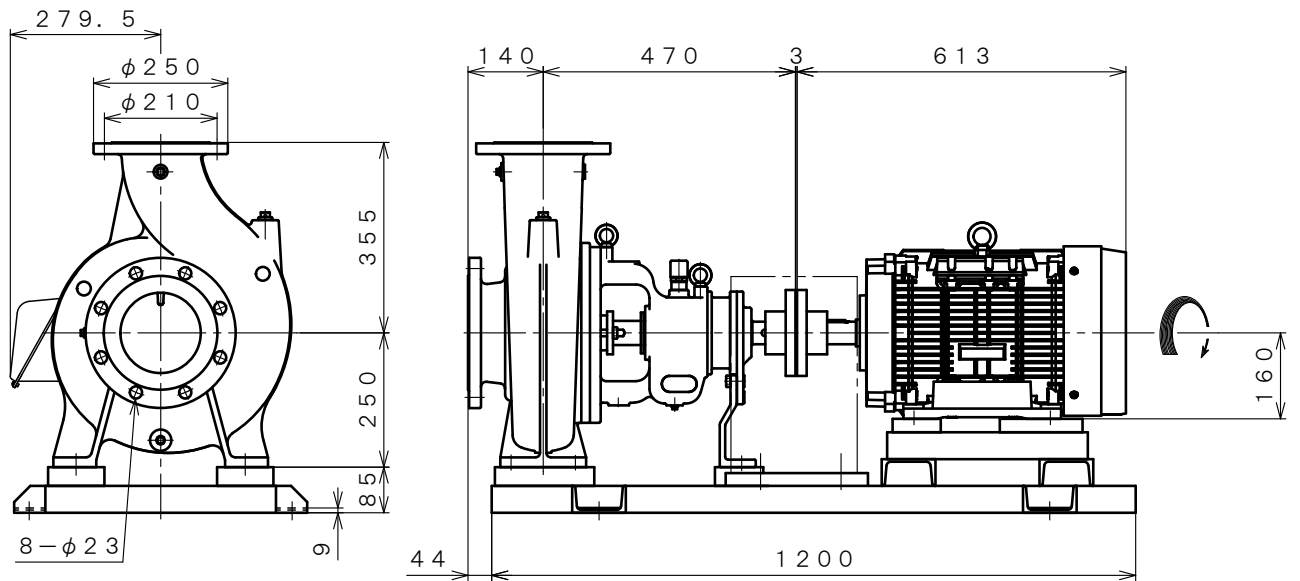

4 極 POLE		御注文主 CUSTOMER			台数 QUA.	
□ ZJFS -1512E		外形寸法図 DIMENSION OF CENTRIFUGAL PUMP				
□ ZJFSO-1512E						
用途 USED FOR		機番 ITEM NO.		製番 MFG NO.		
吐出し量 CAPACITY	全揚程 TOTAL HEAD	同期速度 SPEED	出力 OUT PUT	電動機 MOTOR	メーカー MAKER	型式 TYPE
$\frac{m^3}{min}$	m	$min^{-1}$	15 kW	15 kW 4 P 200 V		Hz

※ ニシガキ標準モーターでの寸法です。(全閉外扇屋内型)  
MOTORS ARE IN ACCORDANCE WITH NISHIGAKI STANDARDS.  
(TOTALLY ENCLOSED FAN-COOLED)

単位 : mm  
UNIT : mm

 西垣ポンプ製造株式会社 NISHIGAKI PUMP MFG. CO., LTD.	日付 DATE	作成 DRW.	図番 DRAWING NO.
	' 25. 4	R. Y	XB3-AJ1418CS