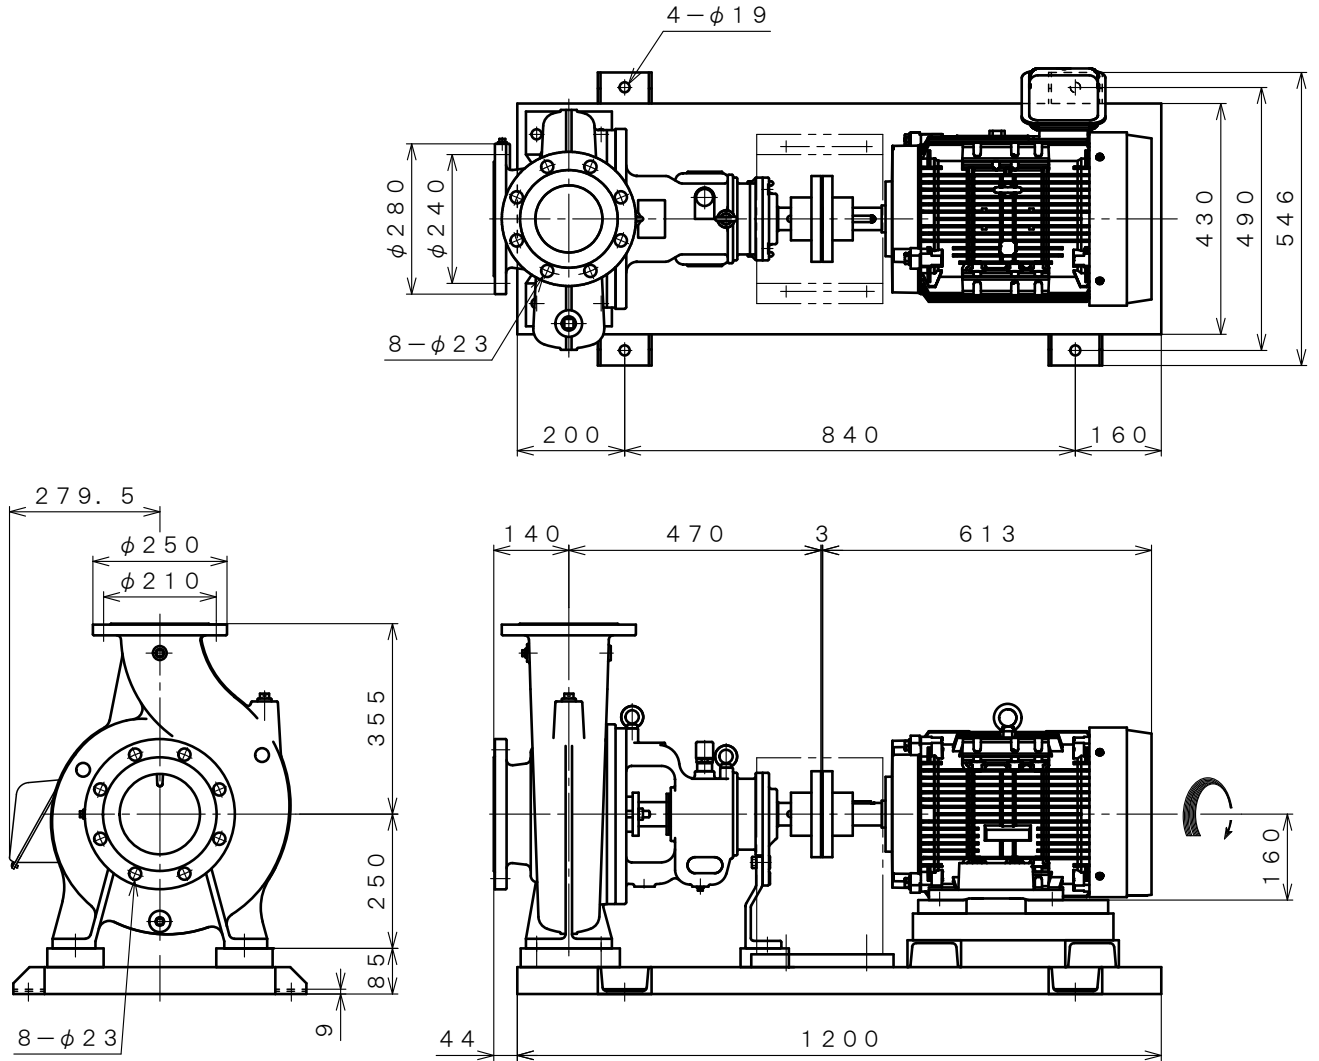

4 極 POLE		御注文主 CUSTOMER			台数 QUA.	
□ ZJFS -1512E		外形寸法図 DIMENSION OF CENTRIFUGAL PUMP				
□ ZJFSO-1512E						
用途 USED FOR		機番 ITEM NO.		製番 MFG NO.		
吐出し量 CAPACITY	全揚程 TOTAL HEAD	同期速度 SPEED	出力 OUT PUT	電動機 MOTOR	メーカー MAKER	型式 TYPE
$\frac{m^3}{min}$	m	min^{-1}	11 kW	11 kW 4 P 200 V		Hz

※ ニシガキ標準モーターでの寸法です。(全閉外扇屋内型)
MOTORS ARE IN ACCORDANCE WITH NISHIGAKI STANDARDS.
(TOTALLY ENCLOSED FAN-COOLED)

単位 : mm
UNIT : mm

 西垣ポンプ製造株式会社 NISHIGAKI PUMP MFG. CO., LTD.	日付 DATE	作成 DRW.	図番 DRAWING NO.
	' 25. 4	R. Y	XB3-AJ1417CS