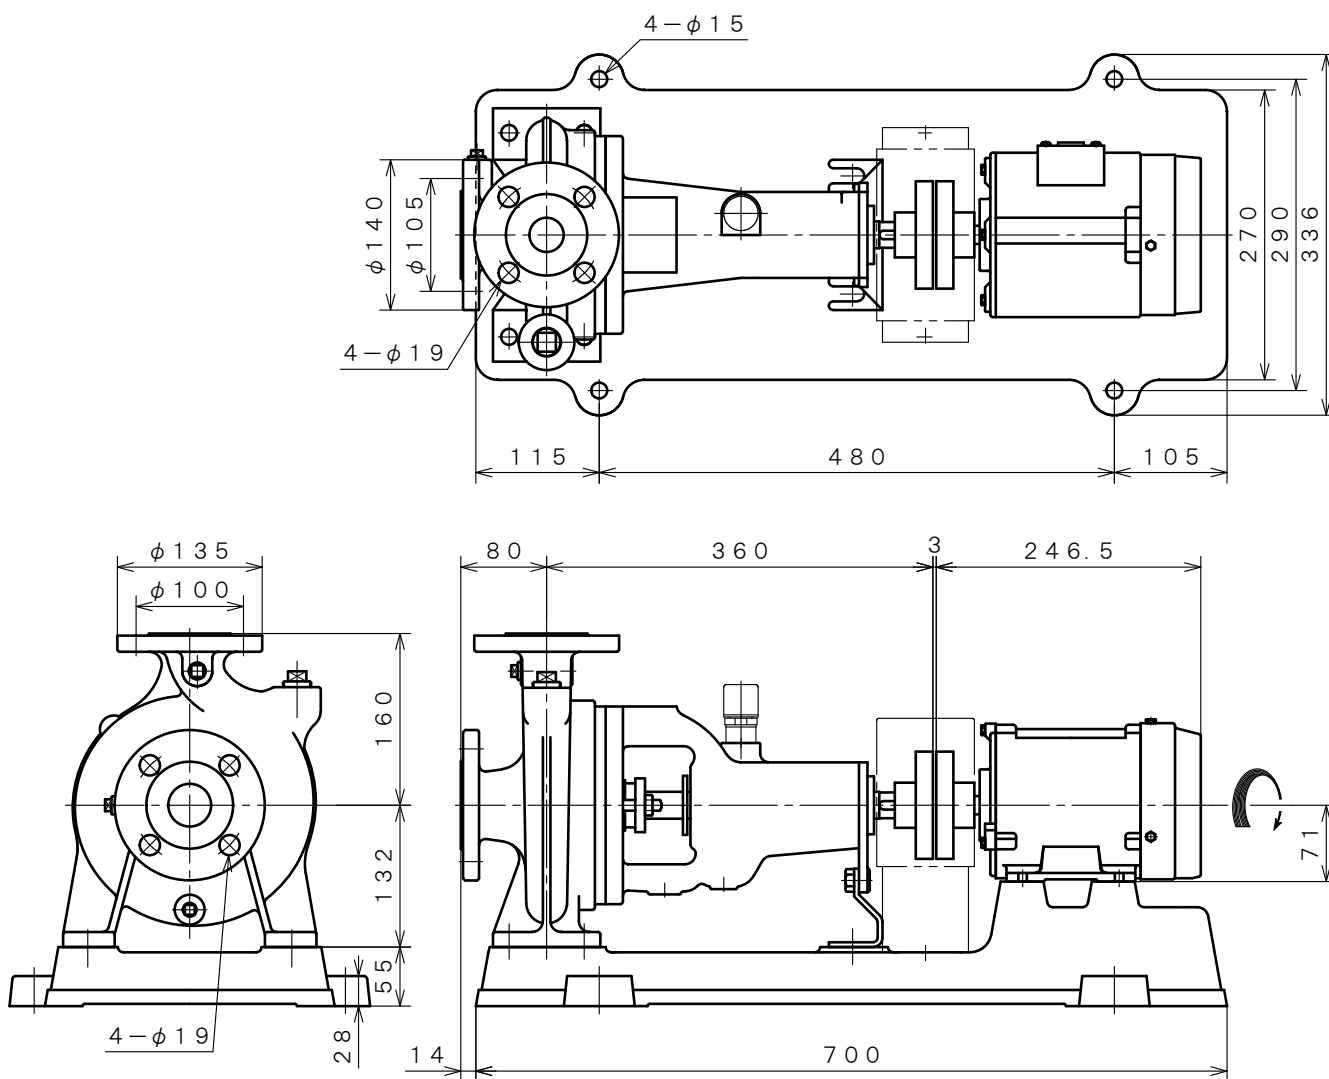

4 極 POLE		御注文主 CUSTOMER			台数 QUA.	
□ ZJFS -43C		外形寸法図 DIMENSION OF CENTRIFUGAL PUMP				
□ ZJFSO-43C						
用途 USED FOR		機番 ITEM NO.		製番 MFG NO.		
吐出し量 CAPACITY	全揚程 TOTAL HEAD	同期速度 SPEED	出力 OUT PUT	電動機 MOTOR	メーカー MAKER	型式 TYPE
$\frac{m^3}{min}$	m	min^{-1}	0.4 kW	0.4 kW 4 P 200 V		Hz

※ ニシガキ標準モーターでの寸法です。(全閉外扇屋内型)
MOTORS ARE IN ACCORDANCE WITH NISHIGAKI STANDARDS.
(TOTALLY ENCLOSED FAN-COOLED)

単位 : mm
UNIT : mm

 西垣ポンプ製造株式会社 NISHIGAKI PUMP MFG. CO., LTD.	日付 DATE	作成 DRW.	図番 DRAWING NO.
	' 25. 4	R. Y	XB3-AJ1360CS