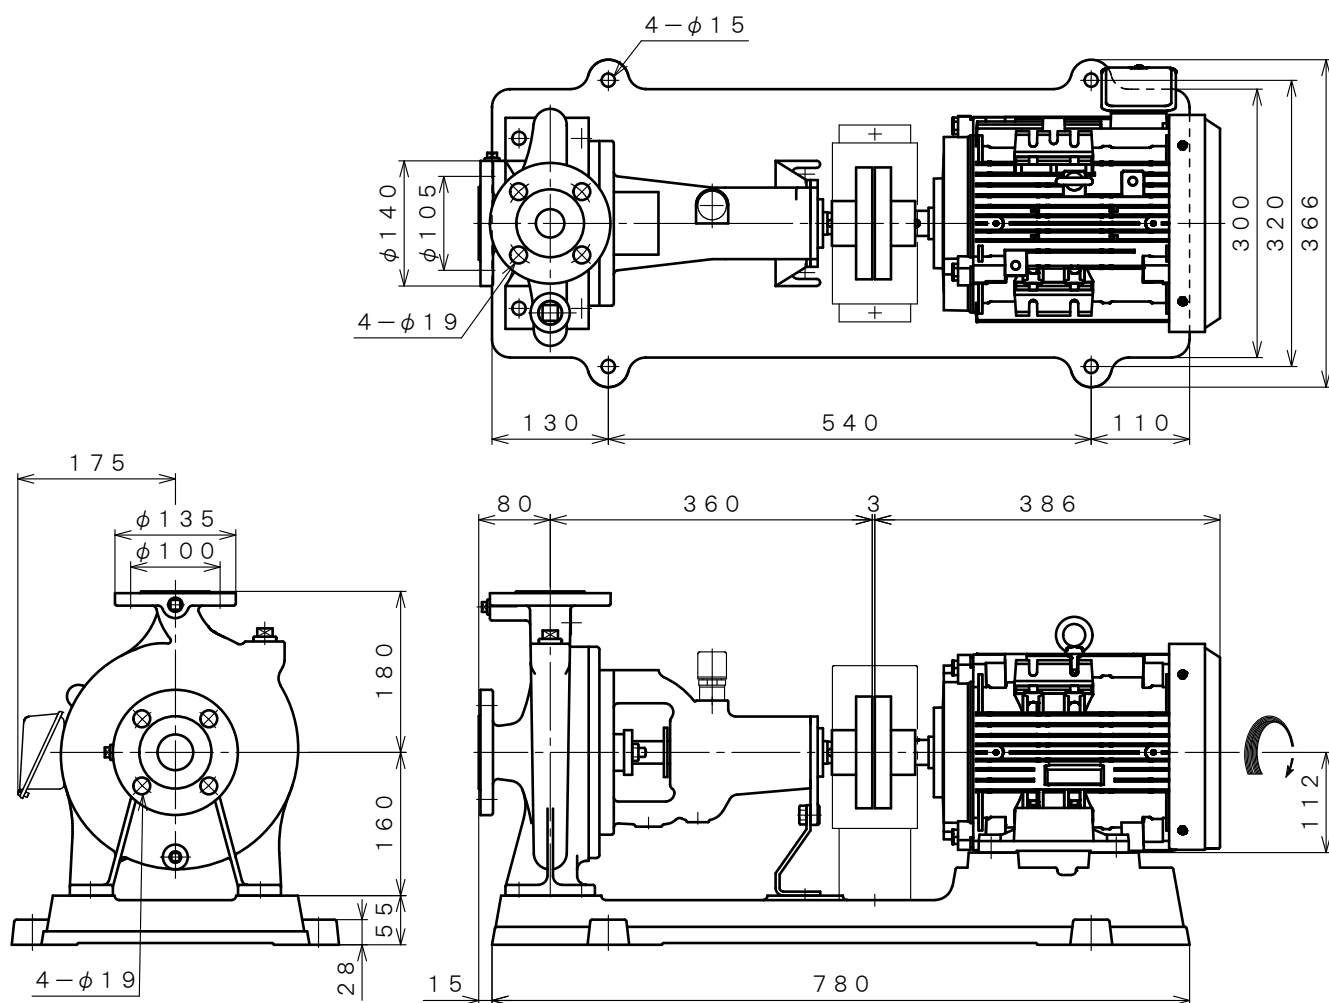

2極 POLE		御注文主 CUSTOMER			台数 QUA.	
□ ZJS -43CX		外形寸法図 DIMENSION OF CENTRIFUGAL PUMP				
□ ZJSO-43CX						
用途 USED FOR		機番 ITEM NO.		製番 MFG NO.		
吐出し量 CAPACITY	全揚程 TOTAL HEAD	同期速度 SPEED	出力 OUT PUT	電動機 MOTOR	メーカー MAKER	型式 TYPE
$\frac{m^3}{min}$	m	$min^{-1}$	3.7 kW	3.7 kW 2P 200V		Hz

※ ニシガキ標準モーターでの寸法です。(全閉外扇屋内型)  
MOTORS ARE IN ACCORDANCE WITH NISHIGAKI STANDARDS.  
(TOTALLY ENCLOSED FAN-COOLED)

単位 : mm  
UNIT : mm

 西垣ポンプ製造株式会社 NISHIGAKI PUMP MFG. CO., LTD.	日付 DATE	作成 DRW.	図番 DRAWING NO.
	' 25. 4	R. Y	XB3-AH1179CS