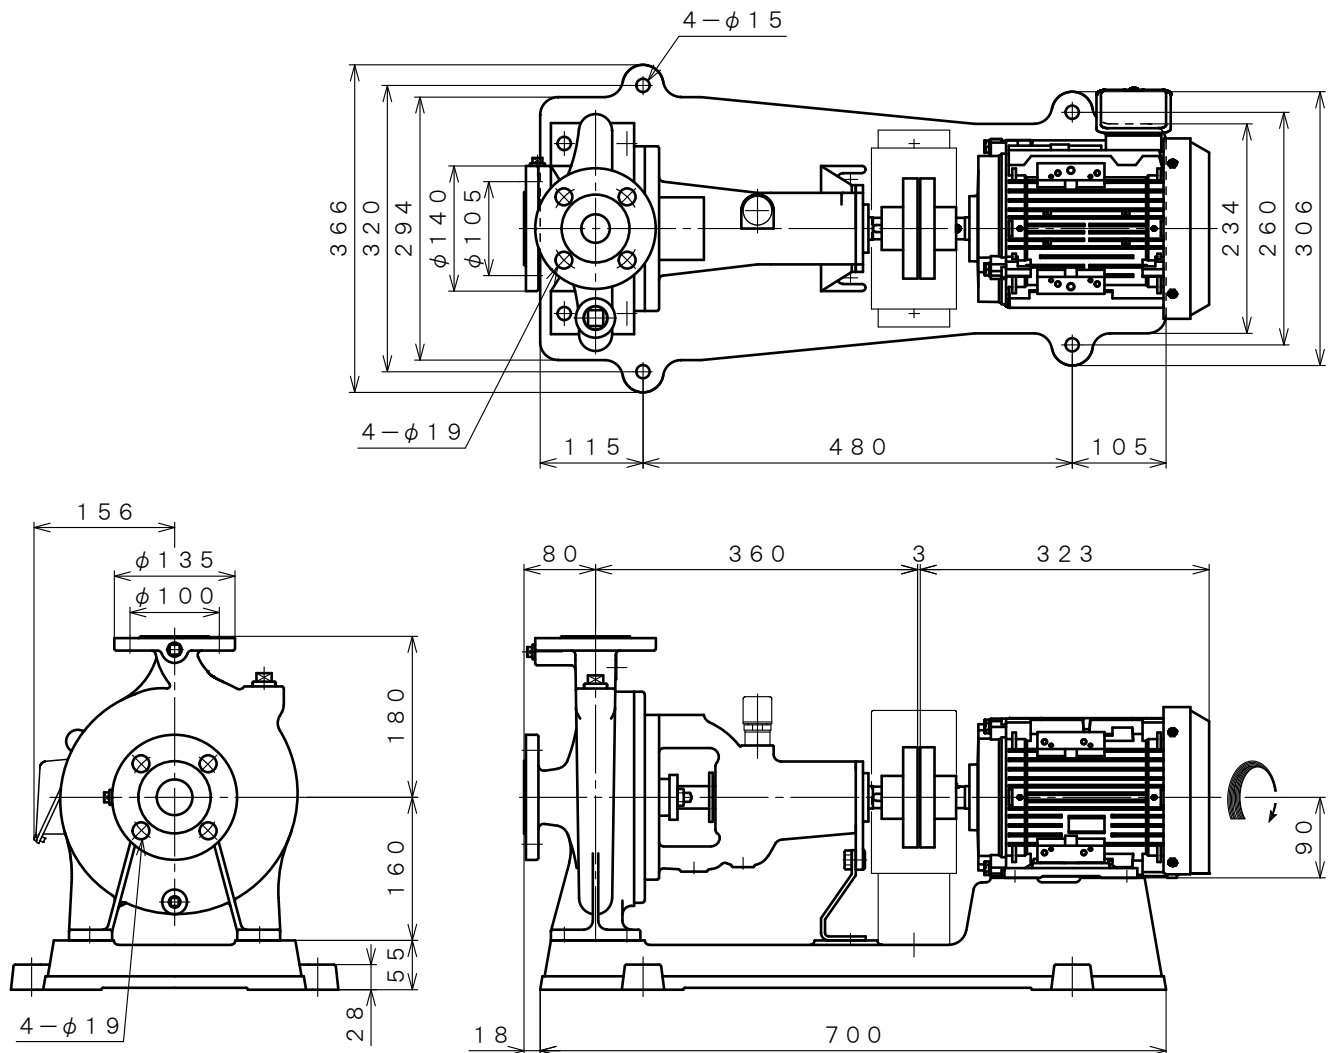

2極 POLE		御注文主 CUSTOMER			台数 QUA.	
□ ZJS -43CX		外形寸法図 DIMENSION OF CENTRIFUGAL PUMP				
□ ZJSO-43CX (1.5/2.2kW)						
用途 USED FOR		機番 ITEM NO.		製番 MFG NO.		
吐出し量 CAPACITY	全揚程 TOTAL HEAD	同期速度 SPEED	出力 OUT PUT	電動機 MOTOR	メーカー MAKER	型式 TYPE
$\frac{m^3}{min}$	m	min^{-1}	kW	kW P V Hz		

※ ニシガキ標準モーターでの寸法です。(全閉外扇屋内型)
MOTORS ARE IN ACCORDANCE WITH NISHIGAKI STANDARDS.
(TOTALLY ENCLOSED FAN-COOLED)

単位 : mm
UNIT : mm

 西垣ポンプ製造株式会社 NISHIGAKI PUMP MFG. CO., LTD.	日付 DATE	作成 DRW.	図番 DRAWING NO.
	' 25. 4	R. Y	XB3-AH1178CS