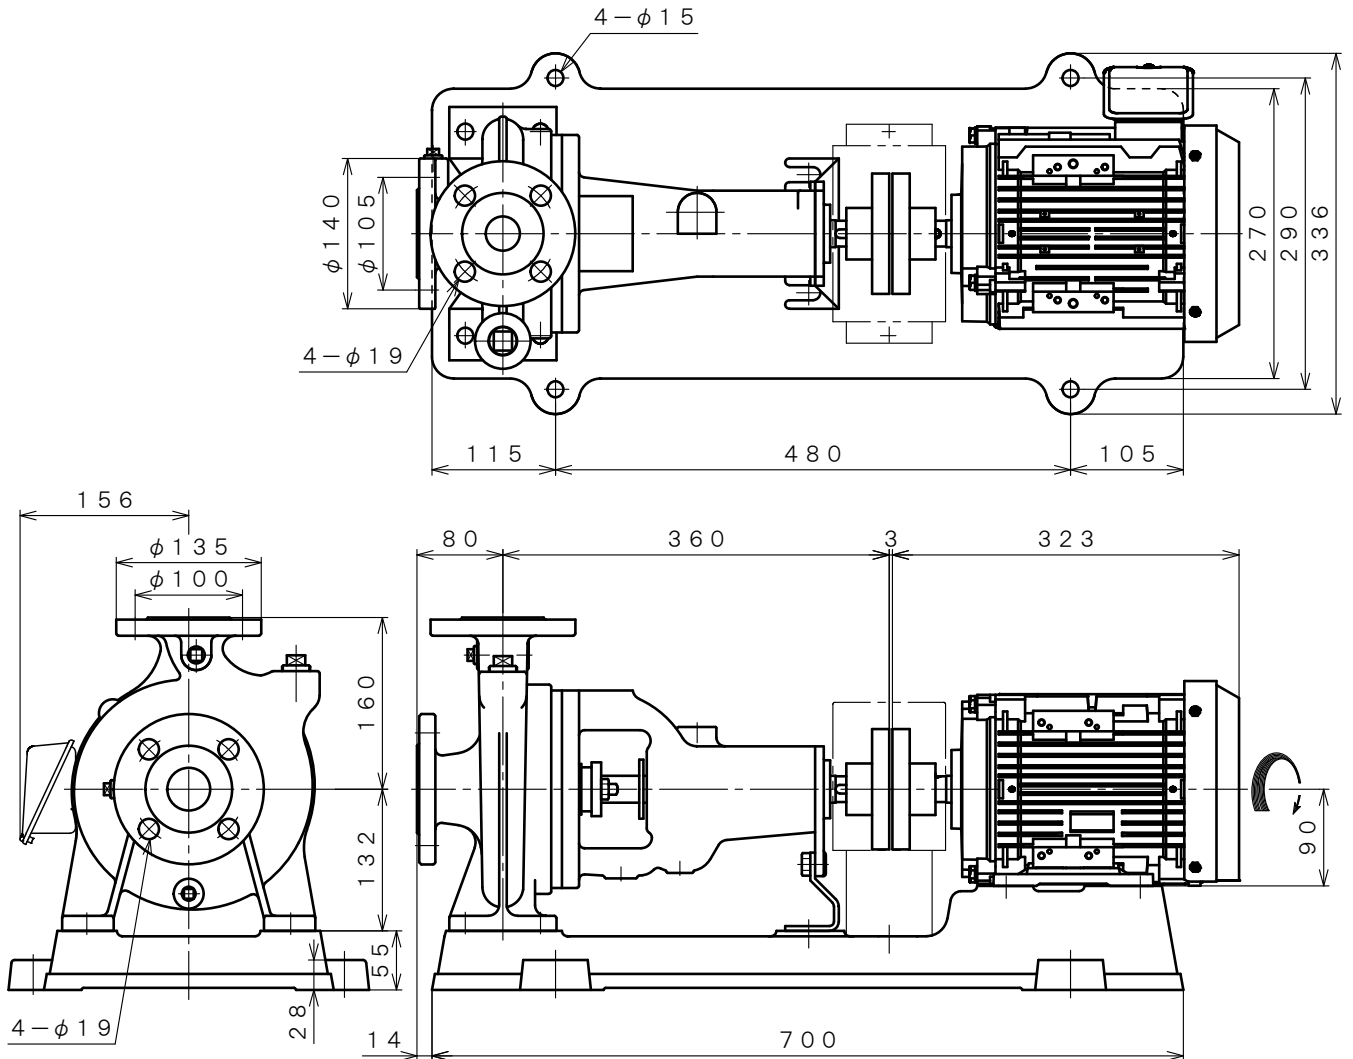

2極 POLE		御注文主 CUSTOMER			台数 QUA.	
□ ZJS-43BX		外形寸法図 DIMENSION OF CENTRIFUGAL PUMP				
吐出し量 CAPACITY	全揚程 TOTAL HEAD	同期速度 SPEED	出力 OUT PUT	電動機 MOTOR	メーカー MAKER	型式 TYPE
$\frac{m^3}{min}$	m	$min^{-1}$	1.5 kW	1.5 kW	2 P	200 V Hz

※ ニシガキ標準モーターでの寸法です。(全閉外扇屋内型)  
MOTORS ARE IN ACCORDANCE WITH NISHIGAKI STANDARDS.  
(TOTALLY ENCLOSED FAN-COOLED)

単位 : mm  
UNIT : mm

 西垣ポンプ製造株式会社 NISHIGAKI PUMP MFG. CO., LTD.	日付 DATE	作成 DRW.	図番 DRAWING NO.
	' 25. 4	R. Y	XB3-AH1175CS