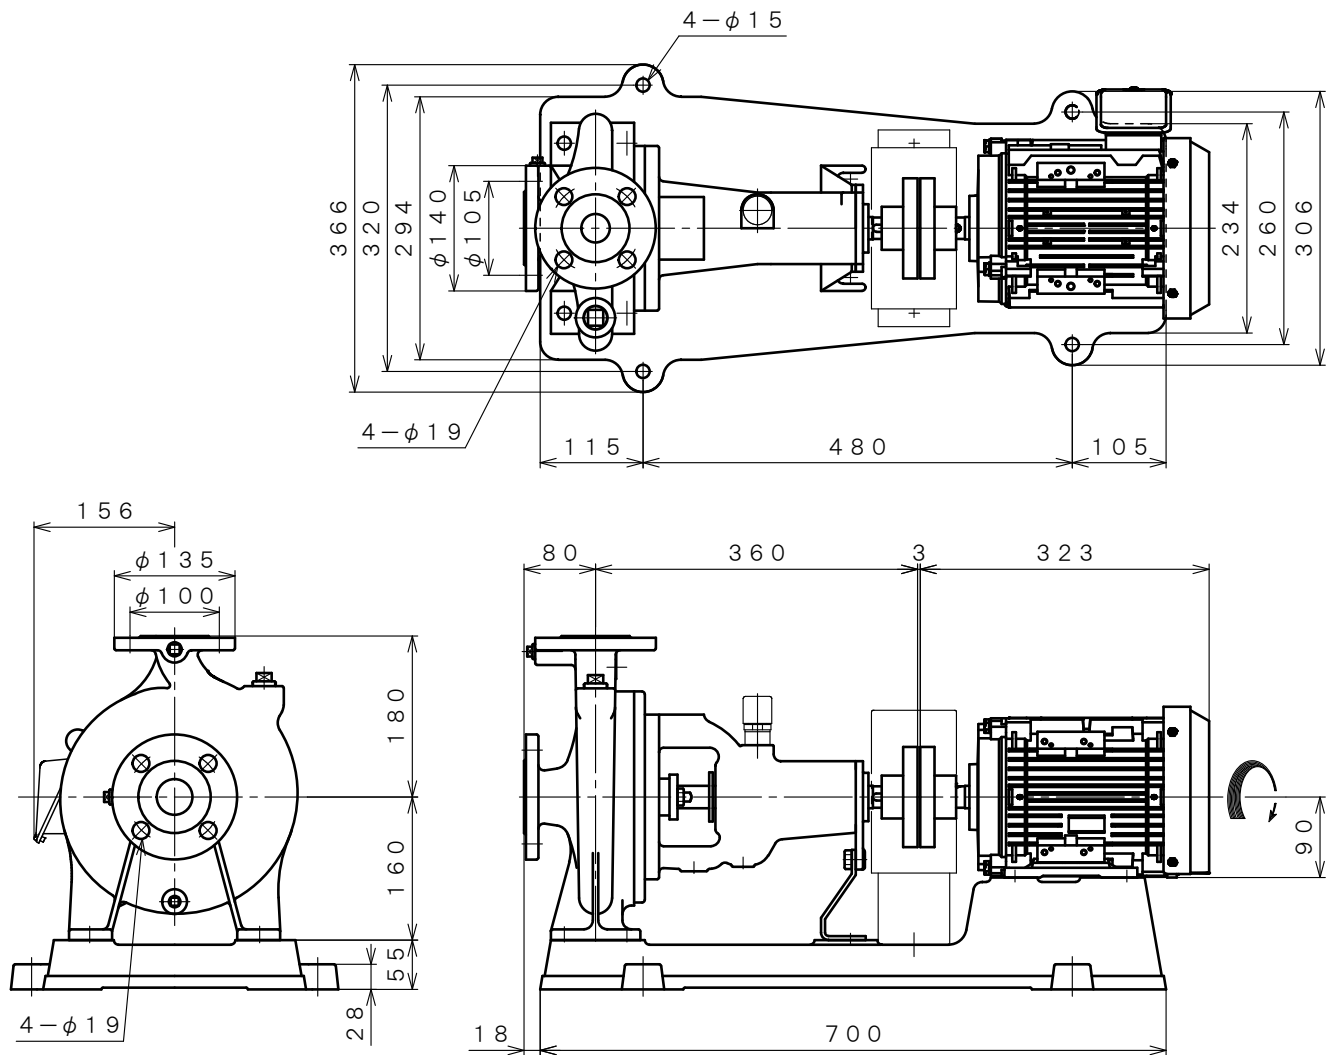

2極 POLE		御注文主 CUSTOMER			台数 QUA.	
□ ZJ -43CX		外形寸法図 DIMENSION OF CENTRIFUGAL PUMP				
□ ZJO-43CX (1.5/2.2kW)						
用途 USED FOR		機番 ITEM NO.		製番 MFG NO.		
吐出し量 CAPACITY	全揚程 TOTAL HEAD	同期速度 SPEED	出力 OUT PUT	電動機 MOTOR	メーカー MAKER	型式 TYPE
$\frac{m^3}{min}$	m	min^{-1}	kW	kW P V Hz		

※ ニシガキ標準モーターでの寸法です。(全閉外扇屋内型)
MOTORS ARE IN ACCORDANCE WITH NISHIGAKI STANDARDS.
(TOTALLY ENCLOSED FAN-COOLED)

単位 : mm
UNIT : mm

 西垣ポンプ製造株式会社 NISHIGAKI PUMP MFG. CO., LTD.	日付 DATE	作成 DRW.	図番 DRAWING NO.
	' 25. 4	R. Y	XB3-AF1096CS