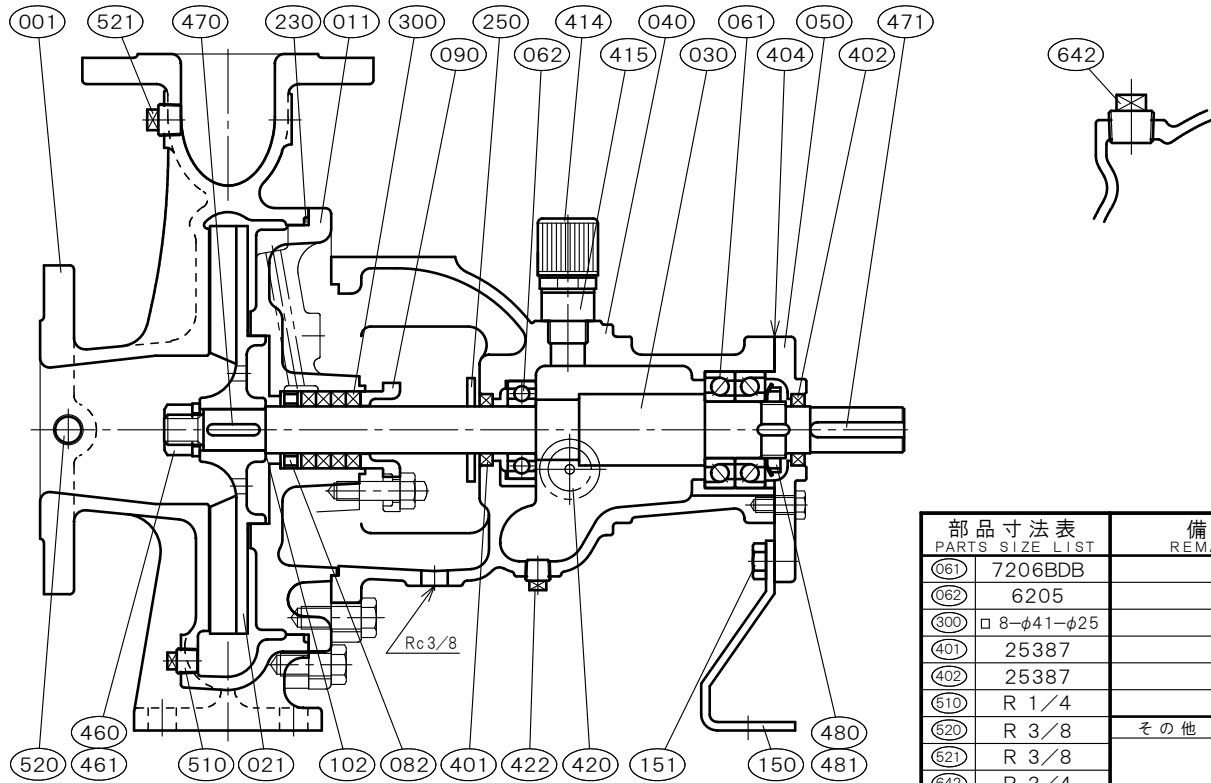

φ65×φ50 □ ZJFSO-65D	[グランドパッキン式]		御注文主 CUSTOMER			
	構造断面図		殿			
	CONSTRUCTION OF CENTRIFUGAL PUMP		用途 USED FOR			
機番 ITEM NO.	製番 MFG. NO.	吐出し量 CAPACITY m ³ /min	全揚程 TOTAL HEAD m	出力 OUT PUT kW	同期速度 SPEED min ⁻¹	台数 QUANTITY

部品寸法表 PARTS SIZE LIST		備考 REMARKS
061	7206BDB	
062	6205	
300	□ 8-φ41-φ25	
401	25387	
402	25387	
510	R 1/4	
520	R 3/8	その他 NOTE
621	R 3/8	
642	R 3/4	

NO.	部品名 NAME OF PART	材質 MATERIAL		個数 QUAN.	NO.	部品名 NAME OF PART	材質 MATERIAL		個数 QUAN.
		SCS13	SCS14				SCS13	SCS14	
001	ケーシング	CASING	SCS13 SCS14	1	422	オイルドレンプラグ	OIL DRAIN PLUG	SWCH SWCH	1
011	ケーシングカバー	CASING COVER	SCS13 SCS14	1	460	羽根車ナット	IMPELLER NUT	SUS304 SUS316	1
021	羽根車	IMPELLER	SCS13 SCS14	1	461	回り止め	LOCK WASHER	SUS304 SUS316L	1
030	主軸	SHAFT	SUS304 SUS316	1	470	羽根車キー	IMPELLER KEY	SUS316 SUS316	1
040	軸受	METAL CASING	FC200 FC200	1	471	軸継手キー	COUPLING KEY	S45C S45C	1
050	軸受カバー	BEARING COVER	FC200 FC200	1	480	玉軸受ナット	BEARING NUT	S35C S35C	1
061	玉軸受	BALL BEARING	SUJ2 SUJ2	1set	481	玉軸受座金	LOCK WASHER	SPCC SPCC	1
062	玉軸受	BALL BEARING	SUJ2 SUJ2	1	510	ドレン抜きプラグ	DRAIN PLUG	SUS304 SUS316	1
082	封水リング	SEAL RING	SUS304 SUS316	1	520	真空計プラグ	VACUUM GAUGE PLUG	SUS304 SUS316	1
090	パッキン押さえ	GLAND	SCS14 SCS14	1	521	圧力計プラグ	PRESSURE GAUGE PLUG	SUS304 SUS316	1
102	調整リング	ADJUST RING	SUS316 SUS316	n	642	呼び水プラグ	PRIMING PLUG	SUS304 SUS316	1
150	軸受支え	BEARING SUPPORT	SS400 SS400	1					
151	軸受支えボルト	BOLT	SUS304 SUS304	2					
230	カバーパッキン	COVER PACKING	FKM FKM	1					
250	水切りつば	DEFLECTOR	C R C R	1	標準付属品 STANDARD ACCESSORIES				
300	グランドパッキン	GLAND PACKING	PTFE-CON PTFE-CON	4	(600)	共通ベッド	COMMON BASE	FC200 FC200	1
401	オイルシール	OIL SEAL	FKM FKM	1	(610)	軸継手	COUPLING	FC200 FC200	1set
402	オイルシール	OIL SEAL	FKM FKM	1	(620)	軸継手ガード	COUPLING GUARD	SUS430orSS400	1
404	オイルパッキン	GASKET	NBR NBR	1	(650)	基礎ボルト	FOUNDATION BOLT	SS400 SS400	1set
414	オイルキャップ	OIL CAP	RESIN RESIN	1set					
415	持出ソケット	PIPE SOCKET	COPPER ALLOYS COPPER ALLOYS	1					
420	オイルレベルゲージ	OIL GAUGE	RESIN RESIN	1					