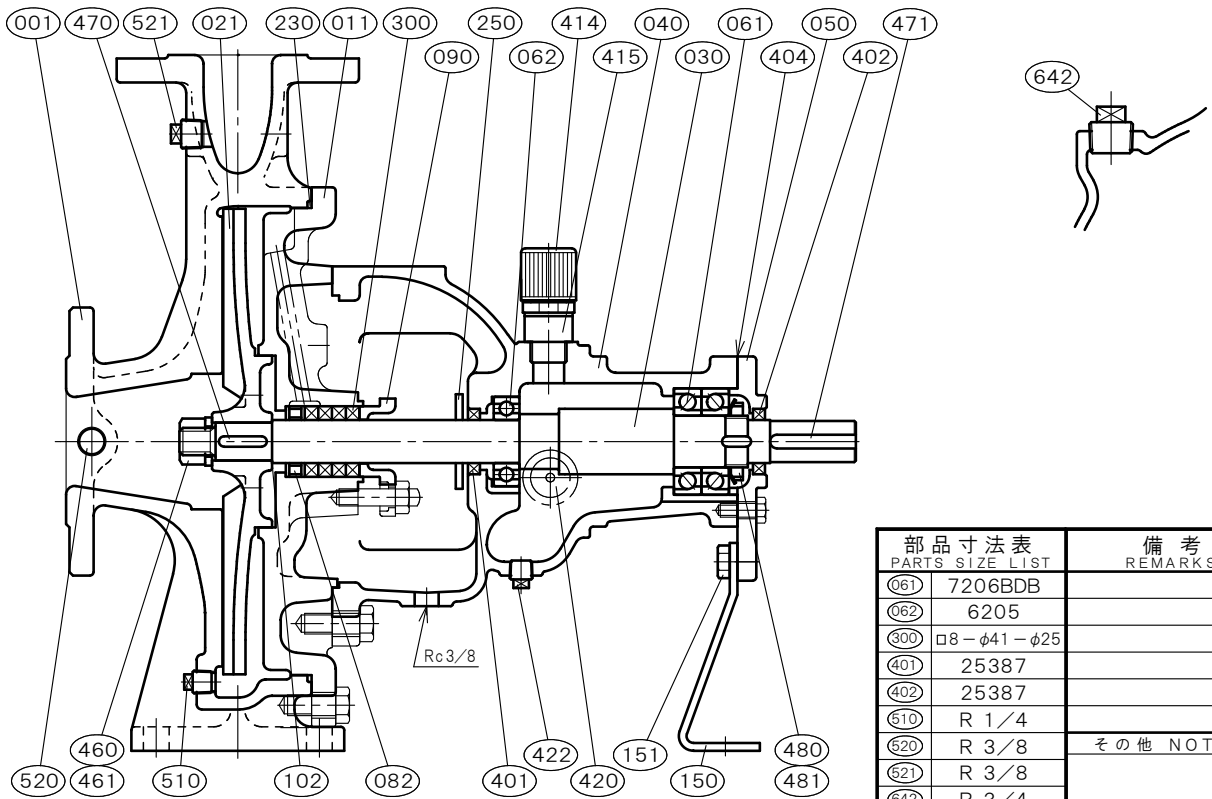

φ50×φ40 □ZJFSO-54E		[グランドパッキン式]		御注文主 CUSTOMER		
		構造断面図		殿		
		CONSTRUCTION OF CENTRIFUGAL PUMP		用途 USED FOR		
機番 ITEM NO.	製番 MFG. NO.	吐出し量 CAPACITY	全揚程 TOTAL HEAD	出力 OUT PUT	同期速度 SPEED	台数 QUANTITY
		m ³ /min	m	kW	min ⁻¹	

部品寸法表 PARTS SIZE LIST		備考 REMARKS
061	7206BDB	
062	6205	
300	□8-φ41-φ25	
401	25387	
402	25387	
510	R 1/4	
520	R 3/8	その他 NOTE
621	R 3/8	
642	R 3/4	

NO.	部品名 NAME OF PART	材質 MATERIAL		個数 QUAN.	NO.	部品名 NAME OF PART	材質 MATERIAL		個数 QUAN.
		SCS13	SCS14				SCS13	SCS14	
001	ケーシング	CASING	SCS13 SCS14	1	422	オイルドレンプラグ	OIL DRAIN PLUG	SWCH SWCH	1
011	ケーシングカバー	CASING COVER	SCS13 SCS14	1	460	羽根車ナット	IMPELLER NUT	SUS304 SUS316	1
021	羽根車	IMPELLER	SCS13 SCS14	1	461	回り止め	LOCK WASHER	SUS304 SUS316L	1
030	主軸	SHAFT	SUS304 SUS316	1	470	羽根車キー	IMPELLER KEY	SUS316 SUS316	1
040	軸受	METAL CASING	FC200 FC200	1	471	軸継手キー	COUPLING KEY	S45C S45C	1
050	軸受カバー	BEARING COVER	FC200 FC200	1	480	玉軸受ナット	BEARING NUT	S35C S35C	1
061	玉軸受	BALL BEARING	SUJ2 SUJ2	1set	481	玉軸受座金	LOCK WASHER	SPCC SPCC	1
062	玉軸受	BALL BEARING	SUJ2 SUJ2	1	510	ドレン抜きプラグ	DRAIN PLUG	SUS304 SUS316	1
082	封水リング	SEAL RING	SUS304 SUS316	1	520	真空計プラグ	VACUUM GAUGE PLUG	SUS304 SUS316	1
090	パッキン押さえ	GLAND	SCS14 SCS14	1	521	圧力計プラグ	PRESSURE GAUGE PLUG	SUS304 SUS316	1
102	調整リング	ADJUST RING	SUS316 SUS316	n	642	呼び水プラグ	PRIMING PLUG	SUS304 SUS316	1
150	軸受支え	BEARING SUPPORT	SS400 SS400	1					
151	軸受支えボルト	BOLT	SUS304 SUS304	2					
230	カバーパッキン	COVER PACKING	FKM FKM	1					
250	水切りつば	DEFLECTOR	C R C R	1	標準付属品 STANDARD ACCESSORIES				
300	グランドパッキン	GLAND PACKING	PTFE-CON PTFE-CON	4	(600)	共通ベッド	COMMON BASE	FC200 FC200	1
401	オイルシール	OIL SEAL	FKM FKM	1	(610)	軸継手	COUPLING	FC200 FC200	1set
402	オイルシール	OIL SEAL	FKM FKM	1	(620)	軸継手ガード	COUPLING GUARD	SUS430orSS400	1
404	オイルパッキン	GASKET	NBR NBR	1	(650)	基礎ボルト	FOUNDATION BOLT	SS400 SS400	1set
414	オイルキャップ	OIL CAP	RESIN RESIN	1set					
415	持出ソケット	PIPE SOCKET	COPPER ALLOYS COPPER ALLOYS	1					
420	オイルレベルゲージ	OIL GAUGE	RESIN RESIN	1					