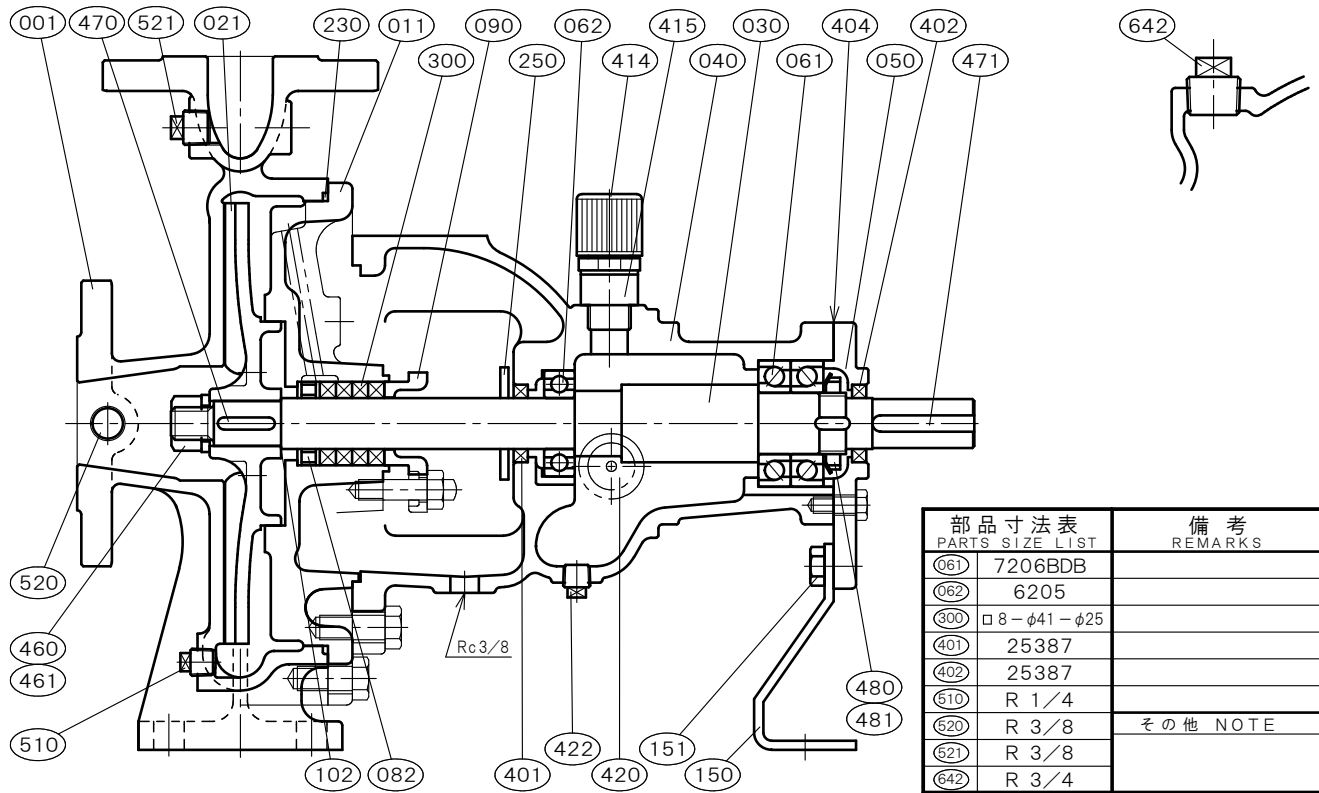

φ40×φ32 □ZJFSO-43D		[グランドパッキン式]		御注文主 CUSTOMER		
		構造断面図		殿		
		CONSTRUCTION OF CENTRIFUGAL PUMP		用途 USED FOR		
機番 ITEM NO.	製番 MFG. NO.	吐出し量 CAPACITY	全揚程 TOTAL HEAD	出力 OUT PUT	同期速度 SPEED	台数 QUANTITY
		m ³ /min	m	kW	min ⁻¹	

部品寸法表 PARTS SIZE LIST		備考 REMARKS
061	7206BDB	
062	6205	
300	□8-φ41-φ25	
401	25387	
402	25387	
510	R 1/4	
520	R 3/8	その他 NOTE
621	R 3/8	
642	R 3/4	

NO.	部品名 NAME OF PART	材質 MATERIAL		個数 QUAN.	NO.	部品名 NAME OF PART	材質 MATERIAL		個数 QUAN.
		SCS13	SCS14				SCS13	SCS14	
001	ケーシング	CASING	SCS13 SCS14	1	422	オイルドレンプラグ	OIL DRAIN PLUG	SWCH SWCH	1
011	ケーシングカバー	CASING COVER	SCS13 SCS14	1	460	羽根車ナット	IMPELLER NUT	SUS304 SUS316	1
021	羽根車	IMPELLER	SCS13 SCS14	1	461	回り止め	LOCK WASHER	SUS304 SUS316L	1
030	主軸	SHAFT	SUS304 SUS316	1	470	羽根車キー	IMPELLER KEY	SUS316 SUS316	1
040	軸受	METAL CASING	FC200 FC200	1	471	軸継手キー	COUPLING KEY	S45C S45C	1
050	軸受カバー	BEARING COVER	FC200 FC200	1	480	玉軸受ナット	BEARING NUT	S35C S35C	1
061	玉軸受	BALL BEARING	SUJ2 SUJ2	1set	481	玉軸受座金	LOCK WASHER	SPCC SPCC	1
062	玉軸受	BALL BEARING	SUJ2 SUJ2	1	510	ドレン抜きプラグ	DRAIN PLUG	SUS304 SUS316	1
082	封水リング	SEAL RING	SUS304 SUS316	1	520	真空計プラグ	VACUUM GAUGE PLUG	SUS304 SUS316	1
090	パッキン押さえ	GLAND	SCS14 SCS14	1	521	圧力計プラグ	PRESSURE GAUGE PLUG	SUS304 SUS316	1
102	調整リング	ADJUST RING	SUS316 SUS316	n	642	呼び水プラグ	PRIMING PLUG	SUS304 SUS316	1
150	軸受支え	BEARING SUPPORT	SS400 SS400	1					
151	軸受支えボルト	BOLT	SUS304 SUS304	2					
230	カバーパッキン	COVER PACKING	FKM FKM	1					
250	水切りつば	DEFLECTOR	C R C R	1	標準付属品 STANDARD ACCESSORIES				
300	グランドパッキン	GLAND PACKING	PTFE-CON PTFE-CON	4	(600)	共通ベッド	COMMON BASE	FC200 FC200	1
401	オイルシール	OIL SEAL	FKM FKM	1	(610)	軸継手	COUPLING	FC200 FC200	1set
402	オイルシール	OIL SEAL	FKM FKM	1	(620)	軸継手ガード	COUPLING GUARD	SUS430orSS400	1
404	オイルパッキン	GASKET	NBR NBR	1	(650)	基礎ボルト	FOUNDATION BOLT	SS400 SS400	1set
414	オイルキャップ	OIL CAP	RESIN RESIN	1set					
415	持出ソケット	PIPE SOCKET	COPPER ALLOYS COPPER ALLOYS	1					
420	オイルレベルゲージ	OIL GAUGE	RESIN RESIN	1					