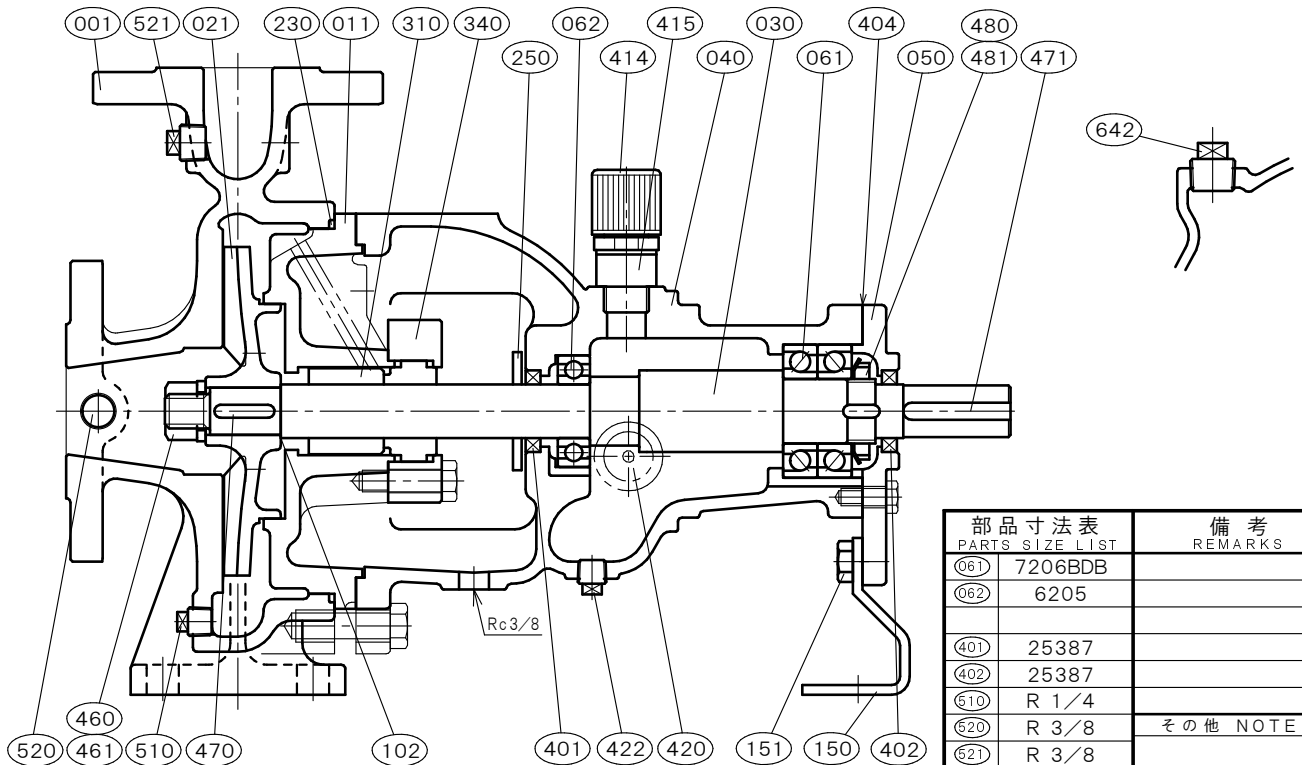

φ40×φ32		[メカニカルシール式]		御注文主 CUSTOMER		
□JFSO-43C		構造断面図		殿		
		CONSTRUCTION OF CENTRIFUGAL PUMP		用途 USED FOR		
機番 ITEM NO.	製番 MFG. NO.	吐出し量CAPACITY	全揚程TOTAL HEAD	出力 OUT PUT	同期速度 SPEED	台数 QUANTITY
		m ³ /min	m	kW	min ⁻¹	

部品寸法表 PARTS SIZE LIST		備考 REMARKS
061	7206BDB	
062	6205	
401	25387	
402	25387	
610	R 1/4	
620	R 3/8	その他 NOTE
621	R 3/8	
642	R 3/4	

NO.	部品名 NAME OF PART	材質 MATERIAL		個数 QUAN.	NO.	部品名 NAME OF PART	材質 MATERIAL		個数 QUAN.
		SCS13	SCS14				SCS13	SCS14	
001	ケーシング CASING	SCS13	SCS14	1	460	羽根車ナット IMPELLER NUT	SUS304	SUS316	1
011	ケーシングカバー CASING COVER	SCS13	SCS14	1	461	回り止め LOCK WASHER	SUS304	SUS316L	1
021	羽根車 IMPELLER	SCS13	SCS14	1	470	羽根車キー IMPELLER KEY	SUS316	SUS316	1
030	主軸 SHAFT	SUS304	SUS316	1	471	軸継手キー COUPLING KEY	S45C	S45C	1
040	軸受 METAL CASING	FC200	FC200	1	480	玉軸受ナット BEARING NUT	S35C	S35C	1
050	軸受カバー BEARING COVER	FC200	FC200	1	481	玉軸受座金 LOCK WASHER	SPCC	SPCC	1
061	玉軸受 BALL BEARING	SUJ2	SUJ2	1set	510	ドレン抜きプラグ DRAIN PLUG	SUS304	SUS316	1
062	玉軸受 BALL BEARING	SUJ2	SUJ2	1	520	真空計プラグ VACUUM GAUGE PLUG	SUS304	SUS316	1
102	調整リング ADJUST RING	SUS316	SUS316	n	521	圧力計プラグ PRESSURE GAUGE PLUG	SUS304	SUS316	1
150	軸受支え BEARING SUPPORT	SS400	SS400	1	642	呼び水プラグ PRIMING PLUG	SUS304	SUS316	1
151	軸受支えボルト BOLT	SUS304	SUS304	2					
230	カバーパッキン COVER PACKING	FKM	FKM	1					
250	水切りつば DEFLECTOR	C R	C R	1					
310	メカニカルシール MECHANICAL SEAL	SiCvsC	SiCvsC	1set					
340	メカカバー MECHA COVER	SUS304	SUS316	1	標準付属品 STANDARD ACCESSORIES				
401	オイルシール OIL SEAL	FKM	FKM	1	(240)	フランジパッキン FLANGE PACKING	C R	C R	2
402	オイルシール OIL SEAL	FKM	FKM	1	(600)	共通ベッド COMMON BASE	FC200	FC200	1
404	オイルパッキン GASKET	NBR	NBR	1	(610)	軸継手 COUPLING	FC200	FC200	1set
414	オイルキャップ OIL CAP	RESIN	RESIN	1set	(620)	軸継手ガード COUPLING GUARD	SUS430orSS400		1
415	持出ソケット PIPE SOCKET	COPPER ALLOYS	COPPER ALLOYS	1	(650)	基礎ボルト FOUNDATION BOLT	SS400	SS400	1set
420	オイルレベルゲージ OIL GAUGE	RESIN	RESIN	1					
422	オイルドレンプラグ OIL DRAIN PLUG	SWCH	SWCH	1					